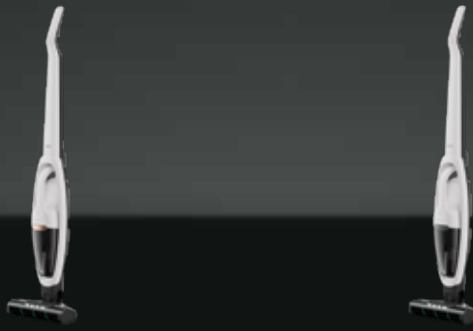

AEG 5000 AKKU-STAUBSAUGER	AS52HP25SH HYGIENIC 5000 SMART FLEX	AS52H212XN HYGIENIC 5000 SMART FLEX
Highlight	Kraftvoll, ergonomisch – Ideal zur Hartbodenreinigung und für Allergiker	Kraftvoll, ergonomisch – mit wechselbaren Spezialdüsen für gründliche Sauberkeit
Anteil Recyclingkunststoff	58 %	58 %
Technologie	Beutellose Powerflow Cyclone Technology	Beutellose Powerflow Cyclone Technology
Akku-Laufzeit ECO / Powerstufe (Min.)	55 / 14	50 / 14
Reinigbare Fläche (m²)	bis zu 110 m²	bis zu 100 m²
Max. Akku-Ladezeit (Std.)	4,5	4,5
Akku-Typ	25,2 V Lithium HD-Power-Akku – 2.000 mAh	21,6 V Lithium HD-Power-Akku – 2.000 mAh
Staubbehältervolumen (ml)	300	300
2in1 Funktion	✓	✓
Aufbewahrung und Ladefunktion	Freistehende Ladestation	Freistehende Ladestation
Freistehende Parkstation	✓	✓
LED-Frontlicht	✓	✓
Bodendüse	UltimatePower Hartbodendüse mit LED-Licht	UltimatePower Multi-Bodendüse mit LED-Licht und BrushRollClean-Selbstreinigungsfunktion der Bürstenrolle, UltimatePower Hartbodendüse mit LED-Licht
Zusatzdüse	BedPro Elektrosaugbürste für den entnehmbaren Handstaubsauger	BedPro Elektrosaugbürste für den entnehmbaren Handstaubsauger
Zubehör	Integrierte Teleskop-Fugendüse, Möbelpinsel, Möbel-Softbürste	Integrierte Teleskop-Fugendüse, Möbelpinsel, Möbel-Softbürste
Farbe	Shell White	Shell White
PNC:	900 402 223	900 402 220
UVP*	399,95 €	359,95 €
Verpackungseinheit	1	1
EAN-Code	 7 332543 973132	 7 332543 973101