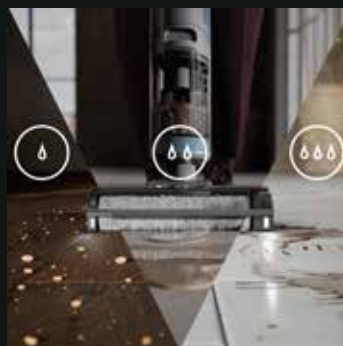

INTELLIGENTE SCHMUTZERKENNUNG. EFFIZIENTE REINIGUNG

Mit der intelligenten Schmutzerkennung wird je nach Verschmutzung die Saugleistung angepasst und Frischwasser dosiert aufgebracht. Damit werden alle Arten von Verschmutzungen effizient entfernt und dank Doppeltank-System das Wasser wieder in den Schmutzwassertank aufgesaugt.