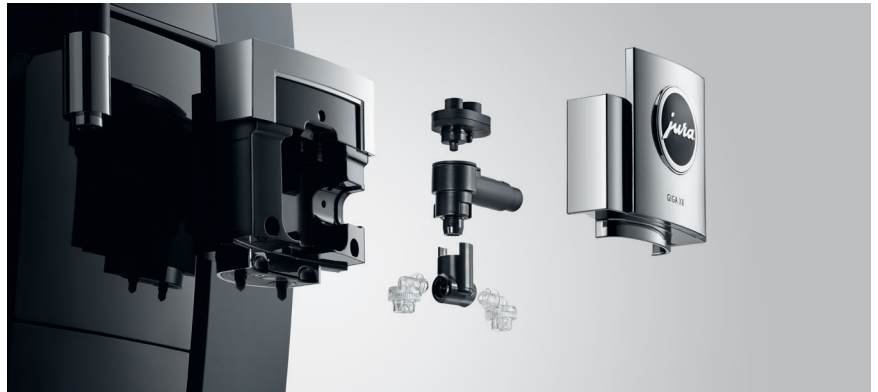

#### Vorzüge

- 4,3"-Touchscreen-Farbdisplay
- 2 Präzisions-Keramikschneibenmahlwerke mit Automatic Grinder Adjustment (A.G.A.)
- Speed-Funktion dank zusätzlichem Heißwasser-Bypass
- 2 Thermoblöcke und 2 Pumpen
- Kompatibel mit Payment Connect