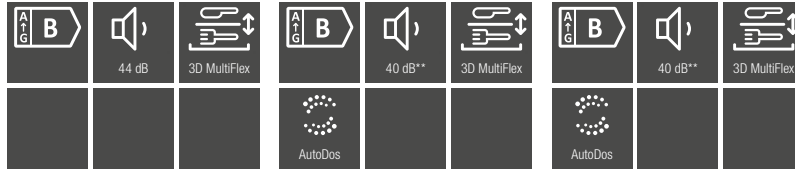

Integrierte Geschirrspüler

Produktübersicht – 60er Nische

¹⁾ Detaillierte Informationen zu den Spülprogrammen je Gerät erhalten Sie auf miele.de
** im Programm ExtraLeise

Typ-/Verkaufsbezeichnung	G 5415 SCi XXL Active Plus	G 7110 SCi AutoDos	G 7115 SCi XXL AutoDos
Design			
Blendenausführung	Gerade Blende	Gerade Blende	Gerade Blende
Bedienungsart	Programmähltaste	Programmähltaste	Programmähltaste
Display	3-stellige 7-Segmentanzeige	1-zeiliges Display mit Klartext	1-zeiliges Display mit Klartext
MultiLingua	–	•	•
Komfort			
Vernetzung mit Miele@home	–	•	•
AutoDos	–	•	•
Knock2open	–	–	–
Türschließhilfe	ComfortClose	ComfortClose	ComfortClose
Restzeitanzeige und Startvorwahl	•	•	•
Funktionskontrolle	Kontrollanzeige	Display	Display
Effizienz und Nachhaltigkeit			
Wasserverb. im Programm Automatic in l ab	6,0	6,0	6,0
Wasserverb. im Programm Eco in l	8,4	8,4	8,4
Stromverb. im Programm ECO in kWh	0,740	0,640	0,640
Stromverb. in kWh im Programm ECO (Warmwasser)	0,40	0,40	0,40
Anzahl Maßgedecke	14	14	14
EcoFeedback	–	•	•
EcoPower Technology	•	•	•
Halbe Beladung	•	•	•
Ergebnisqualität			
Frischwasserspüler	•	•	•
AutoOpen-Trocknung	•	•	•
SensorDry	•	•	•
Brilliant GlassCare	•	•	•
Spülprogramme¹⁾			
Anzahl Spülprogramme, darunter z.B. QuickPowerWash	5	8	8
Hygiene	–	–	–
ExtraLeise	–	40 dB(A)	40 dB(A)
Spüloptionen/Extras			
IntenseZone/BottleClean	–/–	–/–	–/–
Express/Quick	•/–	•/–	•/–
Extra sauber	•	•	•
Extra trocken	•	•	•
Korbgestaltung			
Korbgestaltung	Comfort	ComfortPlus	ComfortPlus
Sicherheit			
Waterproof-System	•	•	•
Sieb-Kontrollanzeige	–	•	•
Kindersicherung	•	•	•
Inbetriebnahmesperre	–	–	–
Technische Daten			
Gesamtanschlusswert in kW	2,00	2,00	2,00
Spannung in V	230	230	230
Absicherung in A	10	10	10
Länge Wasserzulaufschlauch in m	1,50	1,50	1,50
Länge Wasserablaufschlauch in m	1,50	1,50	1,50
Länge der elektrischen Zuleitung in m	1,70	1,70	1,70
Unverbindliche Servicepreis-Empfehlung in EUR inkl. MwSt.			
Edelstahl CleanSteel	1.309,–	1.469,–	1.519,–
Brillantweiß	–	1.369,–	1.419,–