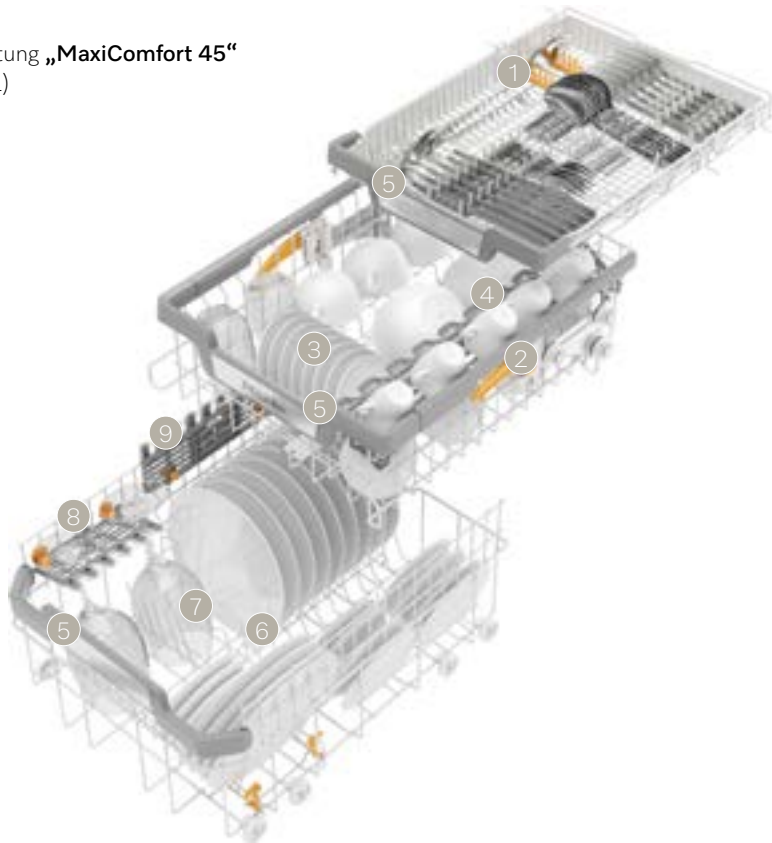

Welche Korbausstattung benötigen Sie?

Die Korbgestaltung* der Miele Geschirrspüler 45 cm Breite

Korbgestaltung „**MaxiComfort 45**“
(G 59xx SL)