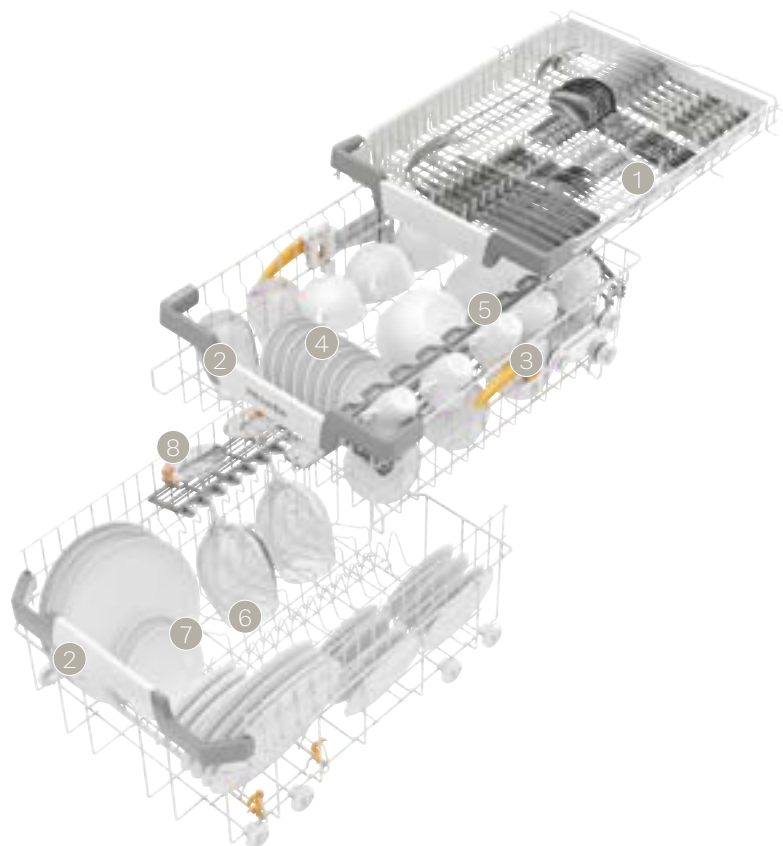

Unterkorb:

- **6** MultiComfort-Bereich
- **7** 2 klappbare Spikereien
- **8** höhenverstellbarer FlexCare-Gläserhalter