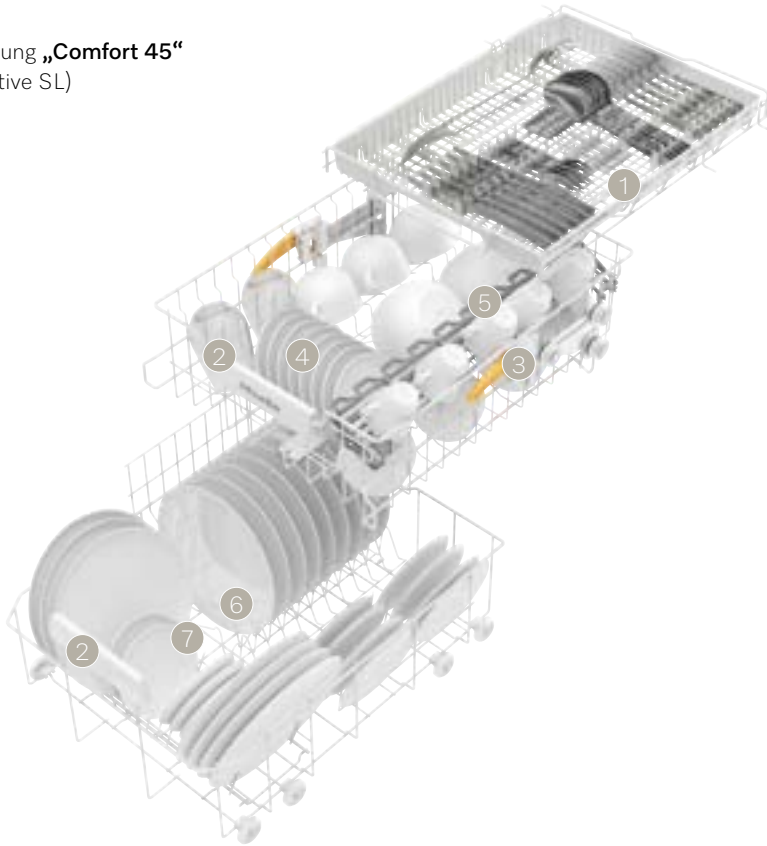

Welche Korbausstattung benötigen Sie?

Die Korbgestaltung* der Miele Geschirrspüler 45 cm Breite

Korbgestaltung „**Comfort 45**“
(G 55xx Active SL)

Original Miele Besteckschublade
1 mit Spikes für große Besteckteile

Oberkorb:

- **2** ergonomische Korbgriffe im Ober- und Unterkorb
- **3** höhenverstellbar
- **4** Spikereihe
- **5** FlexCare-Tassenauflage mit Noppenstruktur

Unterkorb:

- **6** MultiComfort-Bereich
- **7** 2 Spikereien