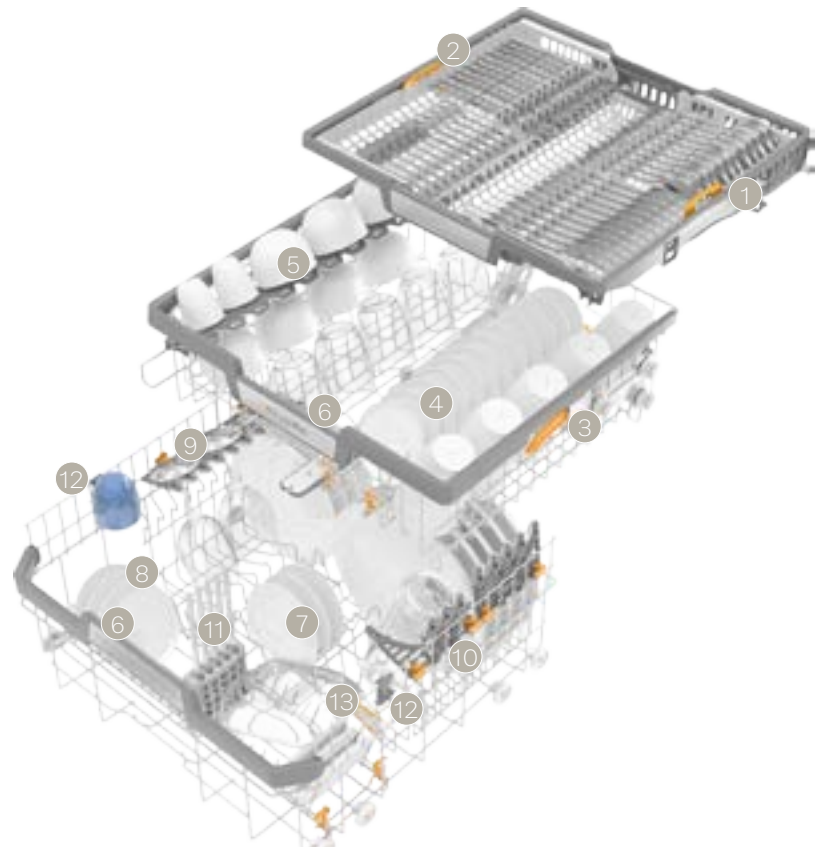

Welche Korbausstattung benötigen Sie?

Die Korbgestaltung* der Miele Geschirrspüler 60 cm Breite

Korbgestaltung „**MaxiComfort**“
(G 76xx E, G 77xx, G 793x, G 798x)

3D-MultiFlex-Schublade

1. 1 höhenverstellbares Seitenteil rechts
2. 2 seitlich verstellbares Seitenteil links

Oberkorb:

1. 3 höhenverstellbar
2. 4 komplett zweiteilig klappbare Spikereihe
3. 5 FlexCare-Tassenauflage mit Noppenstruktur und Silikonelementen für Weingläser
4. 6 breites Griffelement mit Edelstahl, ergonomische Reling im Ober- und Unterkorb

Unterkorb:

1. 7 MultiComfort-Bereich
2. 8 2 klappbare Spikereien
3. 9 höhenverstellbarer FlexCare-Gläserhalter
4. 10 höhenverstellbarer FlexCare Glass & Bottle (für zwei Flaschen)
5. 11 StrawClean
6. 12 2 MultiClips
7. 13 XL-Assist