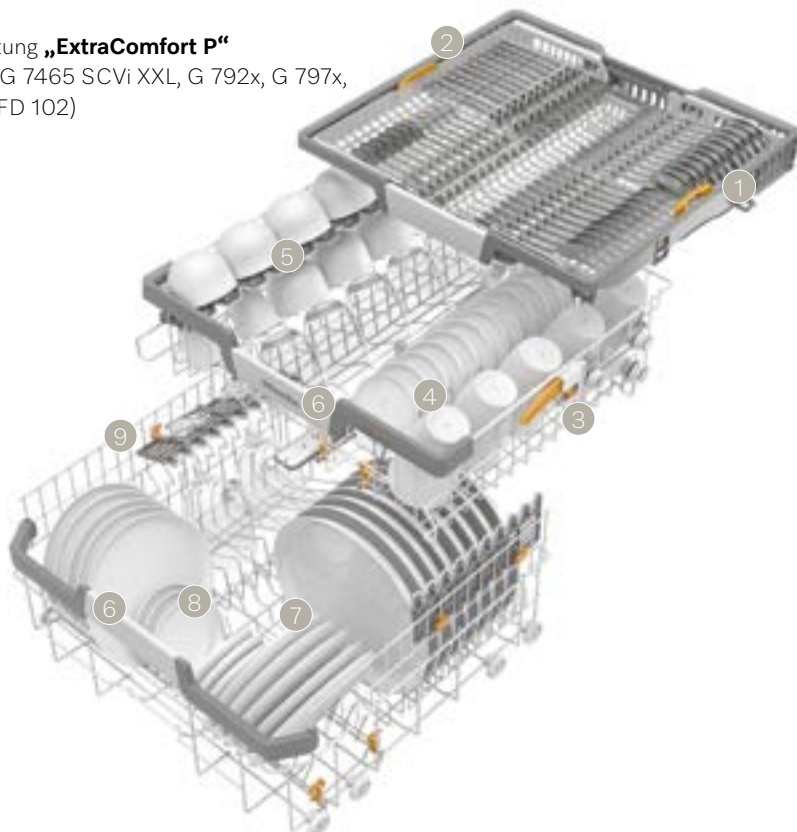

Korbgestaltung „**ExtraComfort P**“
(G 54xx E, G 7465 SCVi XXL, G 792x, G 797x,
ProfiLine PFD 102)