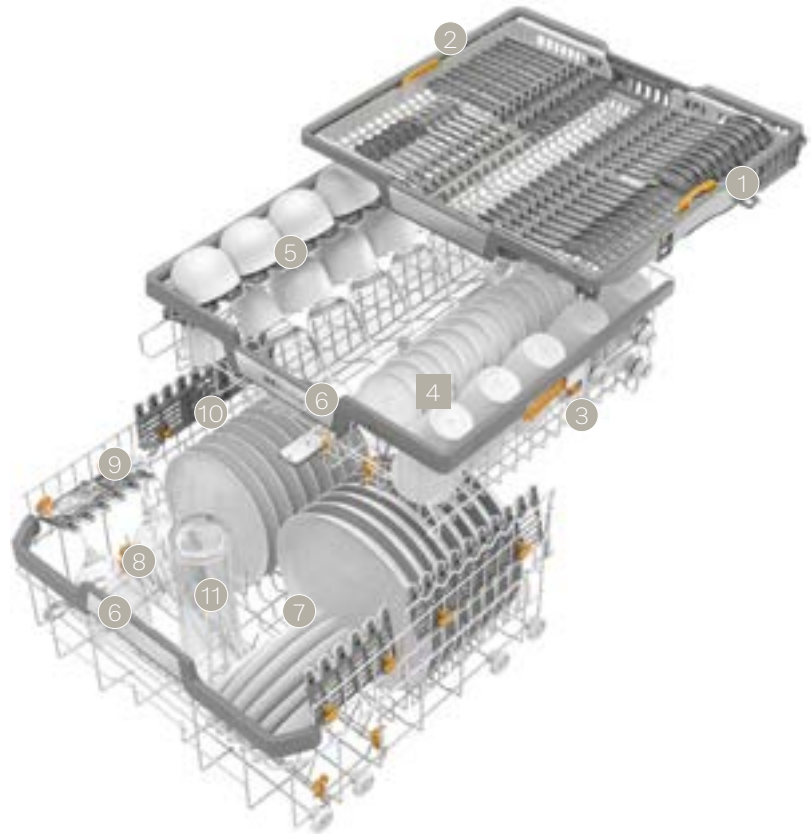

Welche Korbausstattung benötigen Sie?

Die Korbgestaltung der Miele Geschirrspüler 60 cm Breite

Korbgestaltung „**MaxiComfort P**“
(G 72xx E, ProfiLine PFD 103/104)

3D-MultiFlex-Schublade

1. 1 höhenverstellbares Seitenteil rechts
2. 2 seitlich verstellbares Seitenteil links

Oberkorb:

1. 3 höhenverstellbar
2. 4 komplett zweiteilig klappbare Spikereihe
3. 5 FlexCare-Tassenauflage mit Noppenstruktur und Silikonelementen für Weingläser
4. 6 breites Griffelement mit Edelstahl, ergonomische Reling im Ober- und Unterkorb

Unterkorb:

1. 7 MultiComfort-Bereich
2. 8 2 klappbare Spikereihe
3. 9 höhenverstellbarer FlexCare-Gläserhalter
4. 10 höhenverstellbarer FlexCare-Gläserhalter mit MultiClip
5. 11 klappbarer Flaschenhalter