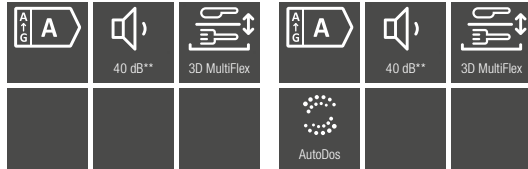

¹⁾ Detaillierte Informationen zu den Spülprogrammen je Gerät erhalten Sie auf miele.de
** im Programm ExtraLeise

Typ-/Verkaufsbezeichnung	G 7200 SCU	G 7600 SCU AutoDos
Design		
Blendenausführung	Gerade Blende	Gerade Blende
Bedienungsart	Programmähltaste	Softkeys
Display	1-zeiliges Display mit Klartext	1-zeiliges Display mit Klartext
MultiLingua	•	•
Komfort		
Vernetzung mit Miele@home	–	–
AutoDos	–	–
Knock2open	–	–
Türschließhilfe	ComfortClose	ComfortClose
Restzeitanzeige und Startvorwahl	•	•
Funktionskontrolle	Display	Display
Effizienz und Nachhaltigkeit		
Wasserverb. im Programm Automatic in l ab	6,0	6,0
Wasserverb. im Programm Eco in l	8,4	8,4
Stromverb. im Programm ECO in kWh	0,540	0,540
Stromverb. in kWh im Programm ECO (Warmwasser)	0,29	0,29
Anzahl Maßgedecke	14	14
EcoFeedback	•	•
EcoPower Technology	•	•
Halbe Beladung	•	•
Ergebnisqualität		
Frischwasserspüler	•	•
AutoOpen-Trocknung	•	•
SensorDry	•	•
Brilliant GlassCare	•	•
Spülprogramme¹⁾		
Anzahl Spülprogramme, darunter z.B. QuickPowerWash	8	12
Hygiene	–	•
ExtraLeise	40 dB(A)	40 dB(A)
Spüloptionen/Extras		
IntenseZone/BottleClean	•/–	–/•
Express/Quick	•/–	–/•
Extra sauber	•	•
Extra trocken	•	•
Korbgestaltung		
Korbgestaltung	ComfortPlus	ExtraComfort
Sicherheit		
Waterproof-System	•	•
Sieb-Kontrollanzeige	•	•
Kindersicherung	•	•
Inbetriebnahmesperre	–	–
Technische Daten		
Gesamtanschlusswert in kW	2,00	2,00
Spannung in V	230	230
Absicherung in A	10	10
Länge Wasserzulaufschlauch in m	1,50	1,50
Länge Wasserablaufschlauch in m	1,50	1,50
Länge der elektrischen Zuleitung in m	1,70	1,70
Unverbindliche Servicepreis-Empfehlung in EUR inkl. MwSt.		
Edelstahl CleanSteel	1.389,–	1.579,–
Brillantweiß	1.289,–	1.479,–