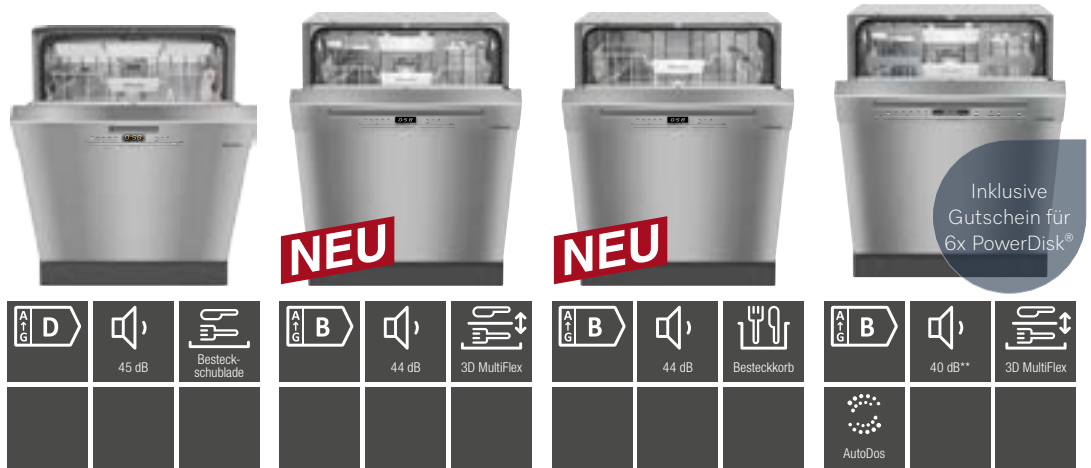

Unterbau-Geschirrspüler

Produktübersicht –
60 cm breite Geräte

¹⁾ Detaillierte Informationen zu den Spülprogrammen je Gerät erhalten Sie auf miele.de
** im Programm ExtraLeise

Typ-/Verkaufsbezeichnung	G 5110 SCU Active	G 5410 SCU Active Plus	G 5410 U Active Plus	G 7110 SCU AutoDos
Design				
Blendenausführung	Gerade Blende	Gerade Blende	Gerade Blende	Gerade Blende
Bedienungsart	Programmähltaste	Programmähltaste	Programmähltaste	Programmähltaste
Display	3-stellige 7-Segmentanzeige	3-stellige 7-Segmentanzeige	3-stellige 7-Segmentanzeige	1-zeiliges Display mit Klartext
MultiLingua	–	–	–	•
Komfort				
Vernetzung mit Miele@home	–	–	–	•
AutoDos	–	–	–	•
Knock2open	–	–	–	–
Türschließhilfe	ComfortClose	ComfortClose	ComfortClose	ComfortClose
Restzeitanzeige und Startvorwahl	•	•	•	•
Funktionskontrolle	Kontrollanzeige	Kontrollanzeige	Kontrollanzeige	Display
Effizienz und Nachhaltigkeit				
Wasserverb. im Programm Automatic in l ab	6,0	6,0	6,0	6,0
Wasserverb. im Programm Eco in l	8,5	8,4	8,4	8,4
Stromverb. im Programm ECO in kWh	0,840	0,740	0,730	0,640
Stromverb. in kWh im Programm ECO (Warmwasser)	0,57	0,40	0,39	0,40
Anzahl Maßgedecke	14	14	13	14
EcoFeedback	–	–	–	•
EcoPower Technology	•	•	•	•
Halbe Beladung	–	•	•	•
Ergebnisqualität				
Frischwasserspüler	•	•	•	•
AutoOpen-Trocknung	–	•	•	•
SensorDry	–	•	•	•
Brilliant GlassCare	–	•	•	•
Spülprogramme¹⁾				
Anzahl Spülprogramme, darunter z.B. QuickPowerWash	5	5	5	8
Hygiene	–	–	–	–
ExtraLeise	–	–	–	40 dB(A)
Spüloptionen/Extras				
IntenseZone/BottleClean	–/–	–/–	–/–	–/–
Express/Quick	•/–	•/–	•/–	•/–
Extra sauber	•	•	•	•
Extra trocken	•	•	•	•
Korbgestaltung				
Korbgestaltung	Comfort	Comfort	Comfort	ComfortPlus
Sicherheit				
Waterproof-System	•	•	•	•
Sieb-Kontrollanzeige	–	–	–	•
Kindersicherung	•	•	•	•
Inbetriebnahmesperre	–	–	–	–
Technische Daten				
Gesamtanschlusswert in kW	2,00	2,00	2,00	2,00
Spannung in V	230	230	230	230
Absicherung in A	10	10	10	10
Länge Wasserzulaufschlauch in m	1,50	1,50	1,50	1,50
Länge Wasserablaufschlauch in m	1,50	1,50	1,50	1,50
Länge der elektrischen Zuleitung in m	1,70	1,70	1,70	1,70
Unverbindliche Servicepreis-Empfehlung in EUR inkl. MwSt.				
Edelstahl CleanSteel	949,–	1.189,–	1.139,–	1.309,–
Brillantweiß	–	1.049,–	999,–	1.209,–