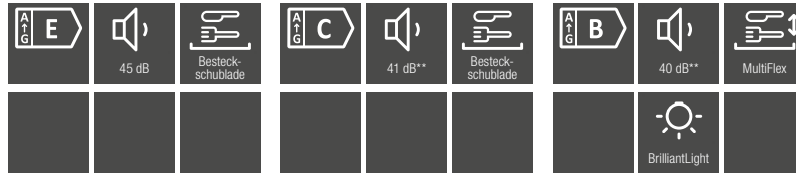

Stand-Geschirrspüler

Produktübersicht –
45 cm schmale
Geräte (SL)

¹⁾ Detaillierte Informationen zu den Spülprogrammen je Gerät erhalten Sie auf miele.de
** im Programm ExtraLeise

Typ-/Verkaufsbezeichnung	G 5540 SC SL Active	G 5740 SC SL	G 5940 SC SL
Design			
Blendenausführung	Gerade Blende	Gerade Blende	Gerade Blende
Bedienungsart	Programmähltaste	Programmähltaste	Programmähltaste
Display	3-stellige 7-Segmentanzeige	1-zeiliges Display mit Klartext	1-zeiliges Display mit Klartext
MultiLingua	–	•	•
Komfort			
Vernetzung mit Miele@home	–	–	•
AutoDos	–	–	–
Knock2open	–	–	–
Türschließhilfe	ComfortClose	ComfortClose	ComfortClose
Restzeitanzeige und Startvorwahl	•	•	•
Funktionskontrolle	Kontrollanzeige	Kontrollanzeige	Kontrollanzeige
Effizienz und Nachhaltigkeit			
Wasserverb. im Programm Automatic in l ab	6,0	6,0	6,0
Wasserverb. im Programm Eco in l	8,1	7,9	7,9
Stromverb. im Programm ECO in kWh	0,700	0,550	0,470
Stromverb. in kWh im Programm ECO (Warmwasser)	0,45	0,21	0,23
Anzahl Maßgedecke	9	9	9
EcoFeedback	–	•	•
EcoPower Technology	•	•	•
Halbe Beladung	•	•	•
Ergebnisqualität			
Frischwasserspüler	•	•	•
AutoOpen-Trocknung	–	•	•
SensorDry	–	•	•
Brilliant GlassCare	–	•	•
Spülprogramme¹⁾			
Anzahl Spülprogramme, darunter z.B.	5	8	13
QuickPowerWash	•	•	•
Hygiene	–	–	•
ExtraLeise	–	41 dB(A)	40 dB(A)
Spüloptionen/Extras			
IntenseZone/BottleClean	–/–	•/–	•/–
Express/Quick	•/–	•/–	•/–
Extra sauber	•	•	•
Extra trocken	•	•	•
Korbgestaltung			
Korbgestaltung	Comfort 45	ExtraComfort 45	MaxiComfort 45
Sicherheit			
Waterproof-System	•	•	•
Sieb-Kontrollanzeige	–	–	–
Kindersicherung	•	•	•
Inbetriebnahmesperre	–	–	–
Technische Daten			
Gesamtanschlusswert in kW	2,00	2,00	2,00
Spannung in V	230	230	230
Absicherung in A	10	10	10
Länge Wasserzulaufschlauch in m	1,50	1,50	1,50
Länge Wasserablaufschlauch in m	1,50	1,50	1,50
Länge der elektrischen Zuleitung in m	1,70	1,70	1,70
Min./Max. Frontplattengewicht in kg			
Unverbindliche Servicepreis-Empfehlung in EUR inkl. MwSt.			
Brillantweiß	859,–	1.059,–	1.389,–