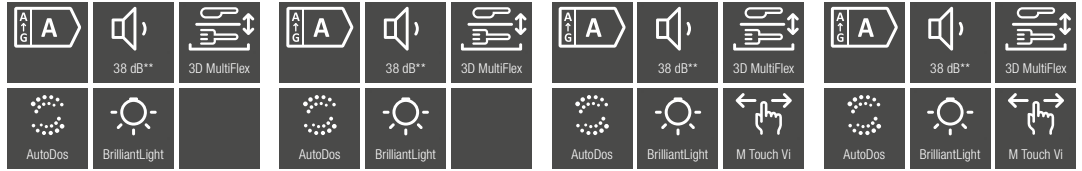

¹⁾ Detaillierte Informationen zu den Spülprogrammen je Gerät erhalten Sie auf miele.de
** im Programm ExtraLeise

Typ-/Verkaufsbezeichnung	G 7783 SCVi AutoDos K2O FrontFit	G 7788 SCVi XXL AutoDos K2O FrontFit	G 7980 SCVi AutoDos K2O	G 7985 SCVi XXL AutoDos K2O
Design				
Blendenausführung	Vollintegrierte Blende	Vollintegrierte Blende	Vollintegrierte Blende	Vollintegrierte Blende
Bedienungsart	Softkeys	Softkeys	Touch-Bedienung	Touch-Bedienung
Display	1-zeiliges Display mit Klartext	1-zeiliges Display mit Klartext	M Touch Vi	M Touch Vi
MultiLingua	•	•	•	•
Komfort				
Vernetzung mit Miele@home	•	•	•	•
AutoDos	•	•	•	•
Knock2open	•	•	•	•
Türschließhilfe	AutoClose	AutoClose	AutoClose	AutoClose
Restzeitanzeige und Startvorwahl	•	•	•	•
Funktionskontrolle	optisch und akustisch	optisch und akustisch	optisch und akustisch	optisch und akustisch
Effizienz und Nachhaltigkeit				
Wasserverb. im Programm Automatic in I ab	6,0	6,0	6,0	6,0
Wasserverb. im Programm Eco in I	8,4	8,4	8,4	8,4
Stromverb. im Programm ECO in kWh	0,540	0,540	0,540	0,540
Stromverb. in kWh im Programm ECO (Warmwasser)	0,29	0,29	0,29	0,29
Anzahl Maßgedecke	14	14	14	14
EcoFeedback	•	•	•	•
EcoPower Technology	•	•	•	•
Halbe Beladung	•	•	•	•
Ergebnisqualität				
Frischwasserspüler	•	•	•	•
AutoOpen-Trocknung	•	•	•	•
SensorDry	•	•	•	•
Brilliant GlassCare	•	•	•	•
Spülprogramme¹⁾				
Anzahl Spülprogramme, darunter z.B. QuickPowerWash	15	15	15	15
Hygiene	•	•	•	•
ExtraLeise	38 dB(A)	38 dB(A)	38 dB(A)	38 dB(A)
Spüloptionen/Extras				
IntenseZone/BottleClean	-/•	-/•	-/•	-/•
Express/Quick	-/•	-/•	-/•	-/•
Extra sauber	•	•	•	•
Extra trocken	•	•	•	•
Korbgestaltung				
Korbgestaltung	MaxiComfort	MaxiComfort	MaxiComfort	MaxiComfort
Sicherheit				
Waterproof-System	•	•	•	•
Sieb-Kontrollanzeige	•	•	•	•
Kindersicherung	-	-	-	-
Inbetriebnahmesperre	-	-	•	•
Technische Daten				
Gesamtanschlusswert in kW	2,00	2,00	2,00	2,00
Spannung in V	230	230	230	230
Absicherung in A	10	10	10	10
Länge Wasserzulaufschlauch in m	1,50	1,50	1,50	1,50
Länge Wasserablaufschlauch in m	1,50	1,50	1,50	1,50
Länge der elektrischen Zuleitung in m	1,70	1,70	1,70	1,70
Min./Max. Frontplattengewicht in kg [über Kundendienst nachrüstbar auf min./max.]	4,0 / 12,0	4,0 / 12,0	4,00 / 11,00 7,00 / 14,00	4,00 / 11,00 7,00 / 14,00
Unverbindliche Servicepreis-Empfehlung in EUR inkl. MwSt.				
Edelstahl	-	-	-	-
Obsidianschwarz	2.649,-	2.649,-	2.969,-	2.969,-