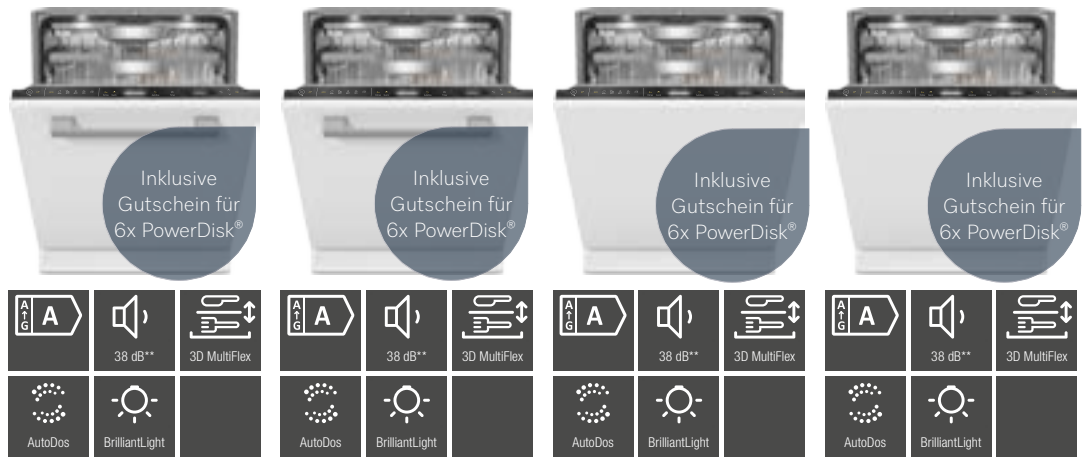

Vollintegrierte Geschirrspüler

Produktübersicht – 60er Nische

¹⁾ Detaillierte Informationen zu den Spülprogrammen je Gerät erhalten Sie auf miele.de
** im Programm ExtraLeise

Typ-/Verkaufsbezeichnung	G 7760 SCVi AutoDos	G 7765 SCVi XXL AutoDos	G 7790 SCVi AutoDos K20	G 7795 SCVi XXL AutoDos K20
Design				
Blendenausführung	Vollintegrierte Blende	Vollintegrierte Blende	Vollintegrierte Blende	Vollintegrierte Blende
Bedienungsart	Softkeys	Softkeys	Softkeys	Softkeys
Display	1-zeiliges Display mit Klartext	1-zeiliges Display mit Klartext	1-zeiliges Display mit Klartext	1-zeiliges Display mit Klartext
MultiLingua	•	•	•	•
Komfort				
Vernetzung mit Miele@home	•	•	•	•
AutoDos	•	•	•	•
Knock2open	–	–	•	•
Türschließeilfe	ComfortClose	ComfortClose	AutoClose	AutoClose
Restzeitanzeige und Startvorwahl	•	•	•	•
Funktionskontrolle	optisch und akustisch	optisch und akustisch	optisch und akustisch	optisch und akustisch
Effizienz und Nachhaltigkeit				
Wasserverb. im Programm Automatic in l ab	6,0	6,0	6,0	6,0
Wasserverb. im Programm Eco in l	8,4	8,4	8,4	8,4
Stromverb. im Programm ECO in kWh	0,540	0,540	0,540	0,540
Stromverb. in kWh im Programm ECO (Warmwasser)	0,29	0,29	0,29	0,29
Anzahl Maßgedecke	14	14	14	14
EcoFeedback	•	•	•	•
EcoPower Technology	•	•	•	•
Halbe Beladung	•	•	•	•
Ergebnisqualität				
Frischwasserspüler	•	•	•	•
AutoOpen-Trocknung	•	•	•	•
SensorDry	•	•	•	•
Brilliant GlassCare	•	•	•	•
Spülprogramme¹⁾				
Anzahl Spülprogramme, darunter z.B. QuickPowerWash	15	15	15	15
Hygiene	•	•	•	•
ExtraLeise	38 dB(A)	38 dB(A)	38 dB(A)	38 dB(A)
Spüloptionen/Extras				
IntenseZone/BottleClean	–/•	–/•	–/•	–/•
Express/Quick	–/•	–/•	–/•	–/•
Extra sauber	•	•	•	•
Extra trocken	•	•	•	•
Korbgestaltung				
Korbgestaltung	MaxiComfort	MaxiComfort	MaxiComfort	MaxiComfort
Sicherheit				
Waterproof-System	•	•	•	•
Sieb-Kontrollanzeige	•	•	•	•
Kindersicherung	–	–	–	–
Inbetriebnahmesperre	–	–	–	–
Technische Daten				
Gesamtanschlusswert in kW	2,00	2,00	2,00	2,00
Spannung in V	230	230	230	230
Absicherung in A	10	10	10	10
Länge Wasserzulaufschlauch in m	1,50	1,50	1,50	1,50
Länge Wasserablaufschlauch in m	1,50	1,50	1,50	1,50
Länge der elektrischen Zuleitung in m	1,70	1,70	1,70	1,70
Min./Max. Frontplattengewicht in kg [über Kundendienst nachrüstbar auf min./max.]	4,00 / 11,00 7,00 / 14,00	4,00 / 11,00 7,00 / 14,00	4,00 / 11,00 7,00 / 14,00	4,00 / 11,00 7,00 / 14,00
Unverbindliche Servicepreis-Empfehlung in EUR inkl. MwSt.				
Edelstahl	–	–	–	–
Obsidianschwarz	2.199,–	2.199,–	2.449,–	2.449,–