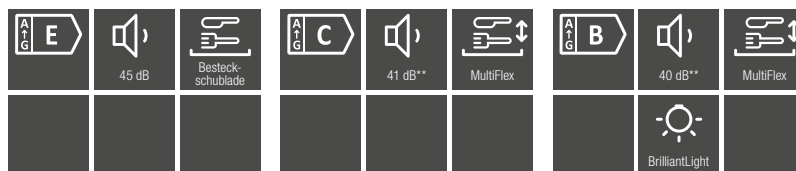

Integrierte Geschirrspüler

Produktübersicht – 45er Nische (SL)

¹⁾ Detaillierte Informationen zu den Spülprogrammen je Gerät erhalten Sie auf miele.de
** im Programm ExtraLeise

Typ-/Verkaufsbezeichnung	G 5540 Sci SL Active	G 5740 Sci SL	G 5940 Sci SL
Design			
Blendenausführung	Gerade Blende	Gerade Blende	Gerade Blende
Bedienungsart	Programmähltaste	Programmähltaste	Programmähltaste
Display	3-stellige 7-Segmentanzeige	1-zeiliges Display mit Klartext	1-zeiliges Display mit Klartext
MultiLingua	–	•	•
Komfort			
Vernetzung mit Miele@home	–	–	•
AutoDos	–	–	–
Knock2open	–	–	–
Türschließhilfe	ComfortClose	ComfortClose	ComfortClose
Restzeitanzeige und Startvorwahl	•	•	•
Funktionskontrolle	Kontrollanzeige	Kontrollanzeige	Kontrollanzeige
Effizienz und Nachhaltigkeit			
Wasserverb. im Programm Automatic in l ab	6,0	6,0	6,0
Wasserverb. im Programm Eco in l	8,1	7,9	7,9
Stromverb. im Programm ECO in kWh	0,700	0,550	0,470
Stromverb. in kWh im Programm ECO (Warmwasser)	0,45	0,29	0,23
Anzahl Maßgedecke	9	9	9
EcoFeedback	–	•	•
EcoPower Technology	•	•	•
Halbe Beladung	•	•	•
Ergebnisqualität			
Frischwasserspüler	•	•	•
AutoOpen-Trocknung	–	•	•
SensorDry	–	•	•
Brilliant GlassCare	–	•	•
Spülprogramme¹⁾			
Anzahl Spülprogramme, darunter z.B. QuickPowerWash	5	8	13
Hygiene	–	–	•
ExtraLeise	–	41 dB(A)	40 dB(A)
Spüloptionen/Extras			
IntenseZone/BottleClean	–/–	•/–	•/–
Express/Quick	•/–	•/–	•/–
Extra sauber	•	•	•
Extra trocken	•	•	•
Korbgestaltung			
Korbgestaltung	Comfort 45	ExtraComfort 45	MaxiComfort 45
Sicherheit			
Waterproof-System	•	•	•
Sieb-Kontrollanzeige	–	–	–
Kindersicherung	•	•	•
Inbetriebnahmesperre	–	–	–
Technische Daten			
Gesamtanschlusswert in kW	2,00	2,00	2,00
Spannung in V	230	230	230
Absicherung in A	10	10	10
Länge Wasserzulaufschlauch in m	1,50	1,50	1,50
Länge Wasserablaufschlauch in m	1,50	1,50	1,50
Länge der elektrischen Zuleitung in m	1,70	1,70	1,70
Unverbindliche Servicepreis-Empfehlung in EUR inkl. MwSt.			
Edelstahl CleanSteel	1.099,–	1.319,–	1.629,–
Brilliantweiß	999,–	1.219,–	1.529,–