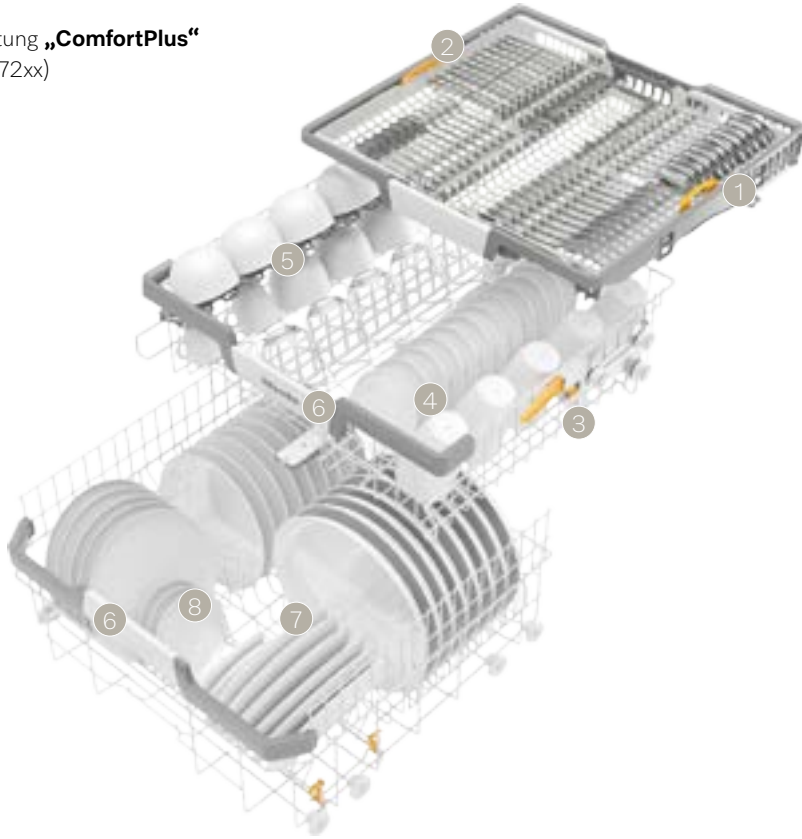

Korbgestaltung „**ComfortPlus**“
(G 71xx, G 72xx)

3D-MultiFlex-Schublade*

- 1 höhenverstellbares Seitenteil rechts
- 2 seitlich verstellbares Seitenteil links

Oberkorb:

- 3 höhenverstellbar
- 4 feste Spikereihe
- 5 FlexCare-Tassenauflage mit Noppenstruktur
- 6 breites Griffelement, ergonomische Reling im Ober- und Unterkorb

Unterkorb:

- 7 MultiComfort-Bereich
- 8 2 Spikereien (rechts klappbar, links fest)