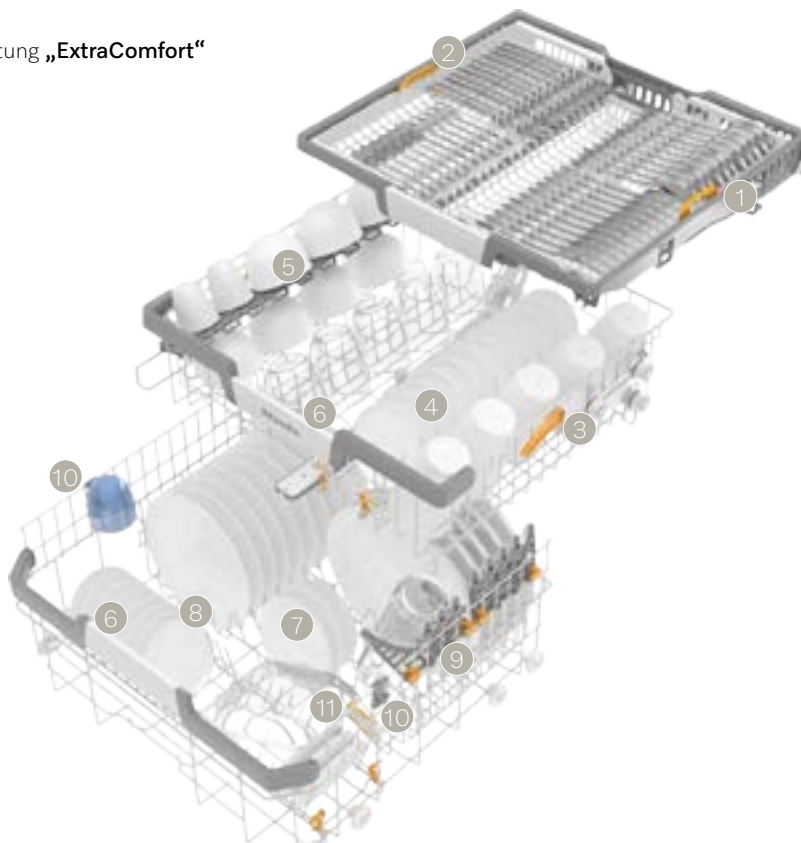

Korbgestaltung „**ExtraComfort**“
(G 76xx)