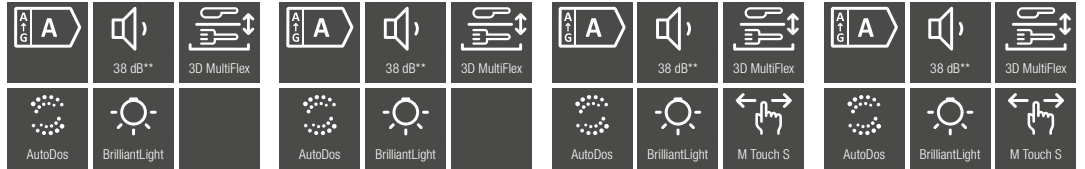

Integrierte Geschirrspüler

Produktübersicht – 60er Nische

¹⁾ Detaillierte Informationen zu den Spülprogrammen je Gerät erhalten Sie auf miele.de
** im Programm ExtraLeise

Typ-/Verkaufsbezeichnung	G 7710 SCi AutoDos	G 7715 SCi XXL AutoDos	G 7930 SCi AutoDos	G 7935 SCi XXL AutoDos
Design				
Blendenausführung	Geneigte Blende	Geneigte Blende	Geneigte Blende	Geneigte Blende
Bedienungsart	Softkeys	Softkeys	Touch-Bedienung	Touch-Bedienung
Display	1-zeiliges Display mit Klartext	1-zeiliges Display mit Klartext	M Touch S	M Touch S
MultiLingua	•	•	•	•
Komfort				
Vernetzung mit Miele@home	•	•	•	•
AutoDos	•	•	•	•
Knock2open	–	–	–	–
Türschließhilfe	ComfortClose	ComfortClose	AutoClose	AutoClose
Restzeitanzeige und Startvorwahl	•	•	•	•
Funktionskontrolle	Display	Display	Display	Display
Effizienz und Nachhaltigkeit				
Wasserverb. im Programm Automatic in l ab	6,0	6,0	6,0	6,0
Wasserverb. im Programm Eco in l	8,4	8,4	8,4	8,4
Stromverb. im Programm ECO in kWh	0,540	0,540	0,540	0,540
Stromverb. in kWh im Programm ECO (Warmwasser)	0,29	0,29	0,29	0,29
Anzahl Maßgedecke	14	14	14	14
EcoFeedback	•	•	•	•
EcoPower Technology	•	•	•	•
Halbe Beladung	•	•	•	•
Ergebnisqualität				
Frischwasserspüler	•	•	•	•
AutoOpen-Trocknung	•	•	•	•
SensorDry	•	•	•	•
Brilliant GlassCare	•	•	•	•
Spülprogramme¹⁾				
Anzahl Spülprogramme, darunter z.B. QuickPowerWash	15	15	15	15
Hygiene	•	•	•	•
ExtraLeise	38 dB(A)	38 dB(A)	38 dB(A)	38 dB(A)
Spüloptionen/Extras				
IntenseZone/BottleClean	–/•	–/•	–/•	–/•
Express/Quick	–/•	–/•	–/•	–/•
Extra sauber	•	•	•	•
Extra trocken	•	•	•	•
Korbgestaltung				
Korbgestaltung	MaxiComfort	MaxiComfort	MaxiComfort	MaxiComfort
Sicherheit				
Waterproof-System	•	•	•	•
Sieb-Kontrollanzeige	•	•	•	•
Kindersicherung	•	•	•	•
Inbetriebnahmesperre	–	–	–	–
Technische Daten				
Gesamtanschlusswert in kW	2,00	2,00	2,00	2,00
Spannung in V	230	230	230	230
Absicherung in A	10	10	10	10
Länge Wasserzulaufschlauch in m	1,50	1,50	1,50	1,50
Länge Wasserablaufschlauch in m	1,50	1,50	1,50	1,50
Länge der elektrischen Zuleitung in m	1,70	1,70	1,70	1,70
Unverbindliche Servicepreis-Empfehlung in EUR inkl. MwSt.				
Edelstahl CleanSteel	–	–	–	–
Brillantweiß	–	–	–	–
Obsidianschwarz	2.109,–	2.159,–	2.869,–	2.919,–