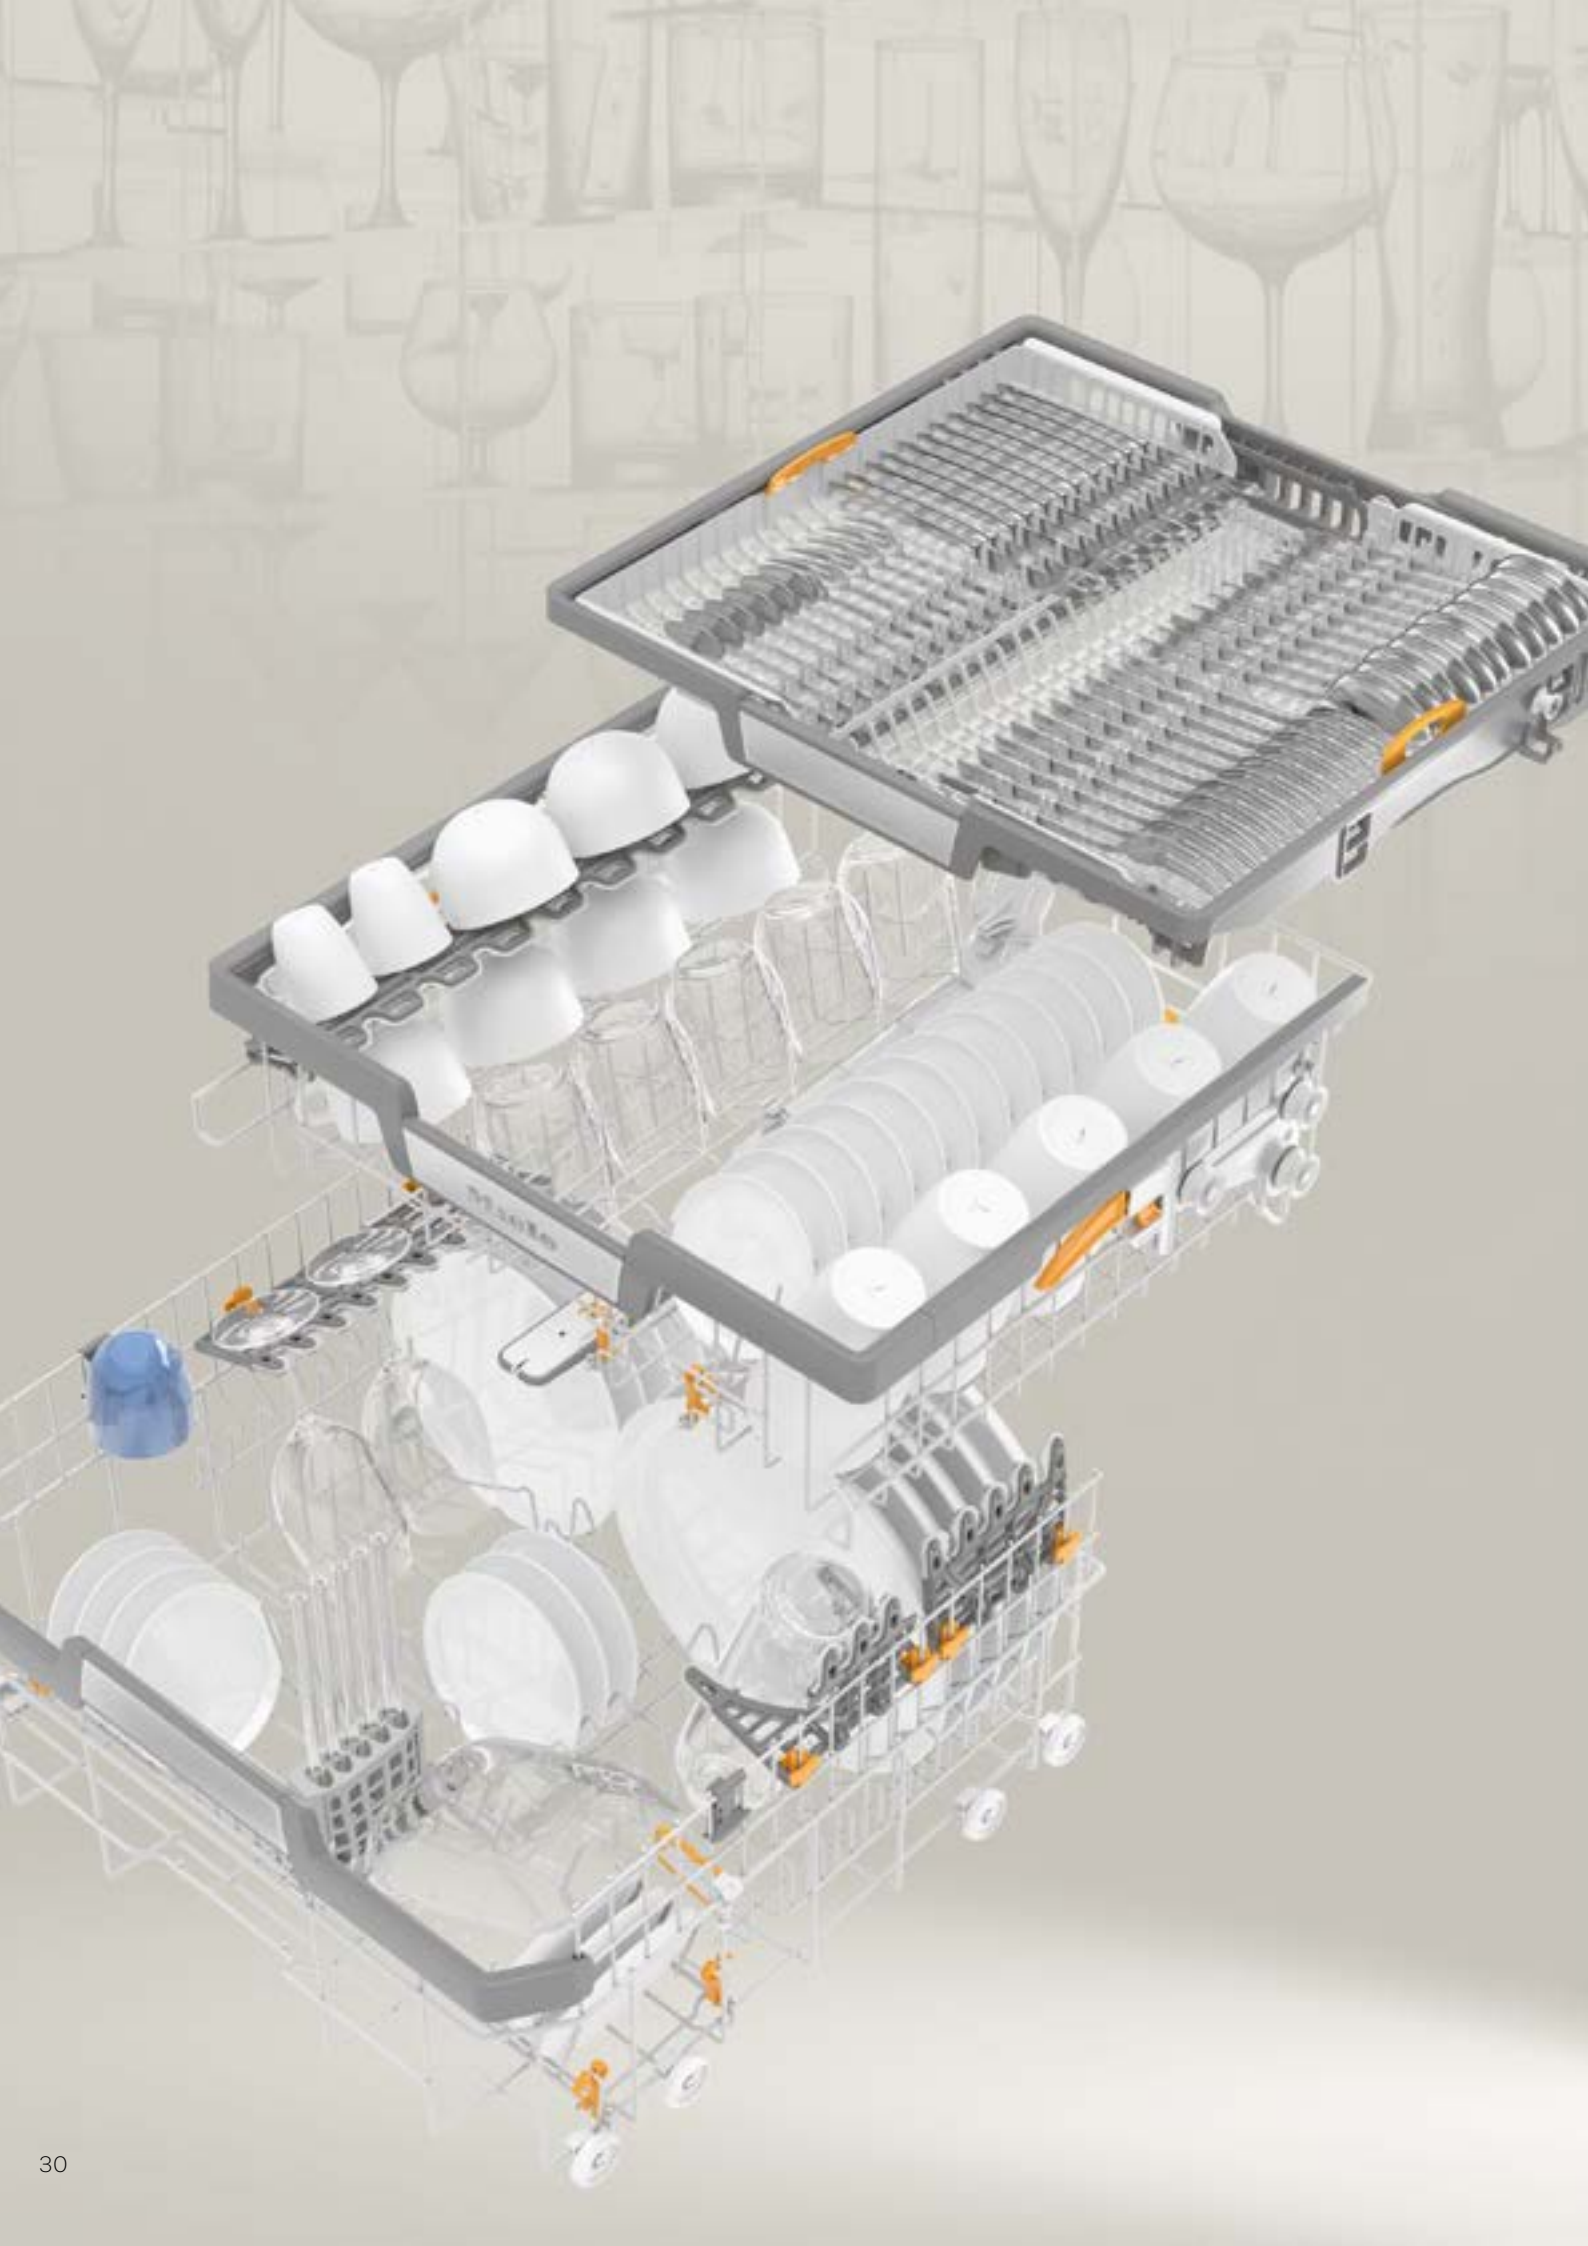

⁵⁾ im Programm Fein

⁶⁾ im Programmmix, verglichen mit Kaltwasser-Anschluss

Welche Korbausstattung benötigen Sie?

Die Korbgestaltung der Miele Geschirrspüler der Generation 7000*

Exklusiv bei Miele **3D-MultiFlex-Schublade**
Alle Besteckteile liegen separat, Schmutz wird restlos entfernt und das Besteck perfekt getrocknet. Auch kleine Geschirrtteile wie Espressotassen finden hier Platz.