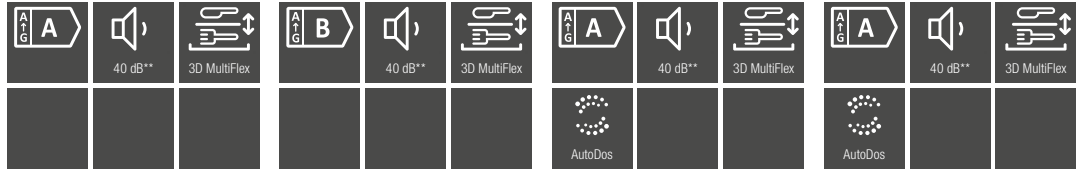

Typ-/Verkaufsbezeichnung	G 7280 SCVi FrontFit	G 7285 SCVi XXL FrontFit	G 7650 SCVi AutoDos	G 7655 SCVi XXL AutoDos
Design				
Blendenausführung	Vollintegrierte Blende	Vollintegrierte Blende	Vollintegrierte Blende	Vollintegrierte Blende
Bedienungsart	Programmähltaste	Programmähltaste	Softkeys	Softkeys
Display	1-zeiliges Display mit Klartext	1-zeiliges Display mit Klartext	1-zeiliges Display mit Klartext	1-zeiliges Display mit Klartext
MultiLingua	•	•	•	•
Komfort				
Vernetzung mit Miele@home	–	–	•	•
AutoDos	–	–	•	•
Knock2open	–	–	–	–
Türschließhilfe	ComfortClose	ComfortClose	ComfortClose	ComfortClose
Restzeitanzeige und Startvorwahl	•	•	•	•
Funktionskontrolle	optisch und akustisch	optisch und akustisch	optisch und akustisch	optisch und akustisch
Effizienz und Nachhaltigkeit				
Wasserverb. im Programm Automatic in I ab	6,0	6,0	6,0	6,0
Wasserverb. im Programm Eco in I	8,4	8,4	8,4	8,4
Stromverb. im Programm ECO in kWh	0,540	0,540	0,540	0,540
Stromverb. in kWh im Programm ECO (Warmwasser)	0,29	0,29	0,29	0,29
Anzahl Maßgedecke	14	14	14	14
EcoFeedback	•	•	•	•
EcoPower Technology	•	•	•	•
Halbe Beladung	•	•	•	•
Ergebnisqualität				
Frischwasserspüler	•	•	•	•
AutoOpen-Trocknung	•	•	•	•
SensorDry	•	•	•	•
Brilliant GlassCare	•	•	•	•
Spülprogramme¹⁾				
Anzahl Spülprogramme, darunter z.B. QuickPowerWash	8	8	12	12
Hygiene	–	–	•	•
ExtraLeise	40 dB(A)	40 dB(A)	40 dB(A)	40 dB(A)
Spüloptionen/Extras				
IntenseZone/BottleClean	•/–	•/–	–/•	–/•
Express/Quick	•/–	•/–	–/•	–/•
Extra sauber	•	•	•	•
Extra trocken	•	•	•	•
Korbgestaltung				
Korbgestaltung	ComfortPlus	ComfortPlus	ExtraComfort	ExtraComfort
Sicherheit				
Waterproof-System	•	•	•	•
Sieb-Kontrollanzeige	•	•	•	•
Kindersicherung	–	–	–	–
Inbetriebnahmesperre	–	–	–	–
Technische Daten				
Gesamtanschlusswert in kW	2,00	2,00	2,00	2,00
Spannung in V	230	230	230	230
Absicherung in A	10	10	10	10
Länge Wasserzulaufschlauch in m	1,50	1,50	1,50	1,50
Länge Wasserablaufschlauch in m	1,50	1,50	1,50	1,50
Länge der elektrischen Zuleitung in m	1,70	1,70	1,70	1,70
Min./Max. Frontplattengewicht in kg [über Kundendienst nachrüstbar auf min./max.]	4,00 / 10,00 8,00 / 16,00	4,00 / 10,00 8,00 / 16,00	4,00 / 12,00 7,00 / 14,00	4,00 / 12,00 7,00 / 14,00
Unverbindliche Servicepreis-Empfehlung in EUR inkl. MwSt.				
Edelstahl	1.779,–	1.779,–	–	–
Obsidianschwarz	–	–	1.809,–	1.809,–