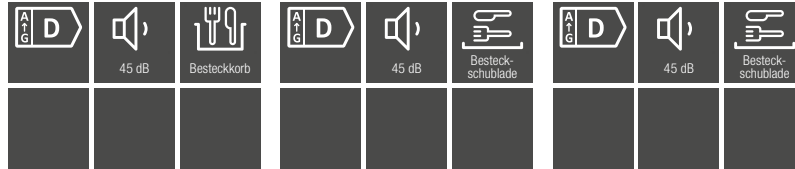

Vollintegrierte Geschirrspüler

Produktübersicht – 60er Nische

¹⁾ Detaillierte Informationen zu den Spülprogrammen je Gerät erhalten Sie auf miele.de

Typ-/Verkaufsbezeichnung	G 5150 Vi Active	G 5150 SCVi Active	G 5155 SCVi XXL Active
Design			
Blendenausführung	Vollintegrierte Blende	Vollintegrierte Blende	Vollintegrierte Blende
Bedienungsart	Programmähltaste	Programmähltaste	Programmähltaste
Display	3-stellige 7-Segmentanzeige	3-stellige 7-Segmentanzeige	3-stellige 7-Segmentanzeige
MultiLingua	–	–	–
Komfort			
Vernetzung mit Miele@home	–	–	–
AutoDos	–	–	–
Knock2open	–	–	–
Türschließhilfe	ComfortClose	ComfortClose	ComfortClose
Restzeitanzeige und Startvorwahl	•	•	•
Funktionskontrolle	akustisch	akustisch	akustisch
Effizienz und Nachhaltigkeit			
Wasserverb. im Programm Automatic in l ab	6,0	6,0	6,0
Wasserverb. im Programm Eco in l	8,5	8,5	8,5
Stromverb. im Programm ECO in kWh	0,830	0,840	0,840
Stromverb. in kWh im Programm ECO (Warmwasser)	0,56	0,57	0,57
Anzahl Maßgedecke	13	14	14
EcoFeedback	–	–	–
EcoPower Technology	•	•	•
Halbe Beladung	–	–	–
Ergebnisqualität			
Frischwasserspüler	•	•	•
AutoOpen-Trocknung	–	–	–
SensorDry	–	–	–
Brilliant GlassCare	–	–	–
Spülprogramme¹⁾			
Anzahl Spülprogramme, darunter z.B. QuickPowerWash	5	5	5
Hygiene	–	–	–
ExtraLeise	–	–	–
Spüloptionen/Extras			
IntenseZone/BottleClean	–/–	–/–	–/–
Express/Quick	•/–	•/–	•/–
Extra sauber	•	•	•
Extra trocken	•	•	•
Korbgestaltung			
Korbgestaltung	Comfort	Comfort	Comfort
Sicherheit			
Waterproof-System	•	•	•
Sieb-Kontrollanzeige	–	–	–
Kindersicherung	–	–	–
Inbetriebnahmesperre	–	–	–
Technische Daten			
Gesamtanschlusswert in kW	2,00	2,00	2,00
Spannung in V	230	230	230
Absicherung in A	10	10	10
Länge Wasserzulaufschlauch in m	1,50	1,50	1,50
Länge Wasserablaufschlauch in m	1,50	1,50	1,50
Länge der elektrischen Zuleitung in m	1,70	1,70	1,70
Min./Max. Frontplattengewicht in kg [über Kundendienst nachrüstbar auf min./max.]	4,00 / 11,00 8,00 / 16,00	4,00 / 11,00 8,00 / 16,00	4,00 / 11,00 8,00 / 16,00
Unverbindliche Servicepreis-Empfehlung in EUR inkl. MwSt.			
Edelstahl	999,–	1.099,–	1.099,–
Obsidianschwarz	–	–	–