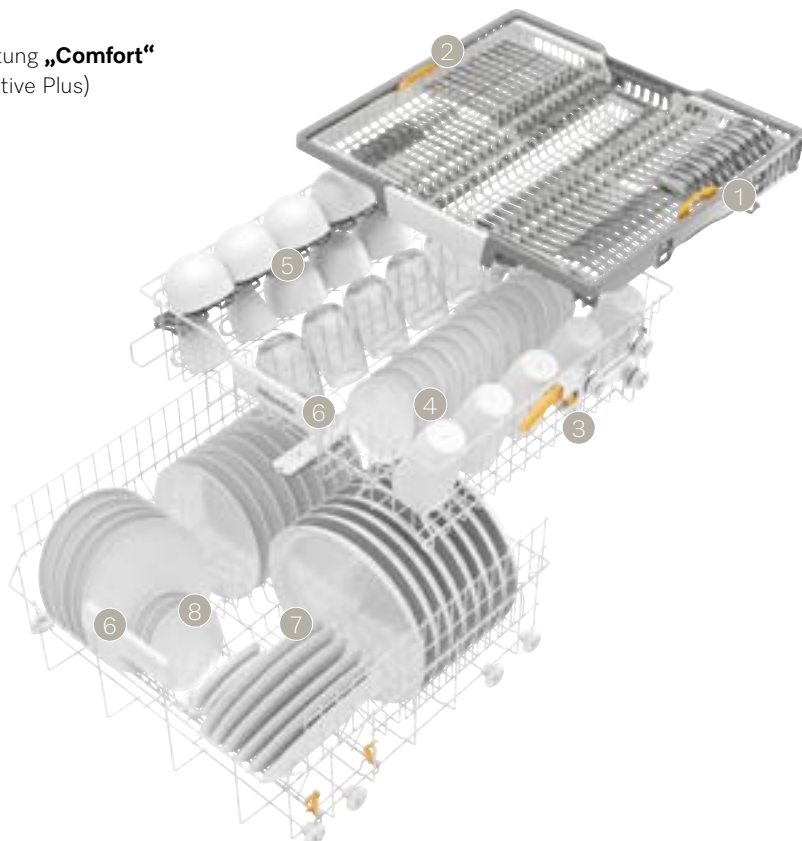

Korbgestaltung „**Comfort**“
(G 54xx Active Plus)

3D-MultiFlex-Schublade*

- 1 höhenverstellbares Seitenteil rechts
- 2 seitlich verstellbares Seitenteil links

Oberkorb:

- 3 höhenverstellbar
- 4 feste Spikereihe
- 5 FlexCare-Tassenauflage mit Noppenstruktur
- 6 breites Griffelement im Ober- und Unterkorb

Unterkorb:

- 7 MultiComfort-Bereich
- 8 2 Spikereien (rechts klappbar, links fest)

* Ausstattungsmerkmale modellabhängig