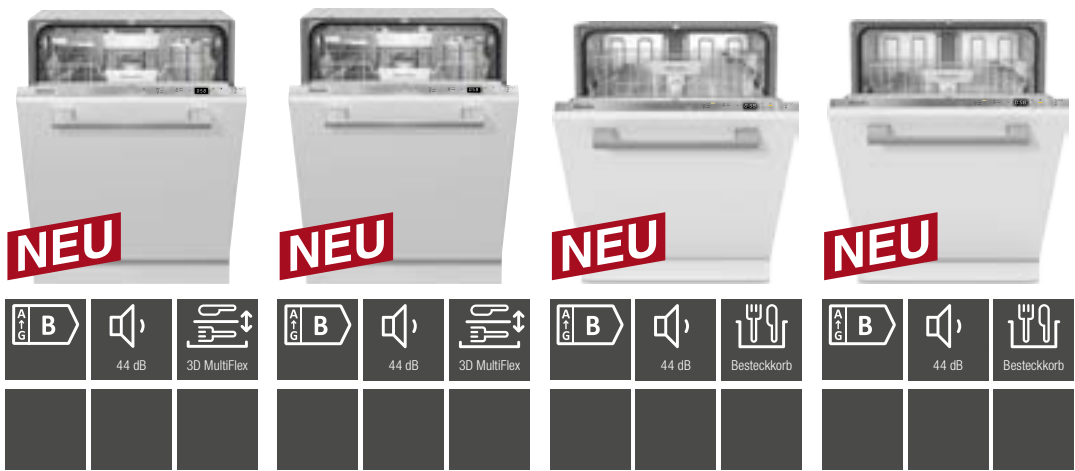

¹⁾ Detaillierte Informationen zu den Spülprogrammen je Gerät erhalten Sie auf miele.de

Typ-/Verkaufsbezeichnung	G 5450 SCVi Active Plus	G 5455 SCVi XXL Active Plus	G 5450 Vi Active Plus	G 5455 Vi XXL Active Plus
Design				
Blendenausführung	Vollintegrierte Blende	Vollintegrierte Blende	Vollintegrierte Blende	Vollintegrierte Blende
Bedienungsart	Programmähltaste	Programmähltaste	Programmähltaste	Programmähltaste
Display	3-stellige 7-Segmentanzeige	3-stellige 7-Segmentanzeige	3-stellige 7-Segmentanzeige	3-stellige 7-Segmentanzeige
MultiLingua	–	–	–	–
Komfort				
Vernetzung mit Miele@home	–	–	–	–
AutoDos	–	–	–	–
KnockZopen	–	–	–	–
Türschließhilfe	ComfortClose	ComfortClose	ComfortClose	ComfortClose
Restzeitanzeige und Startvorwahl	•	•	•	•
Funktionskontrolle	akustisch	akustisch	akustisch	akustisch
Effizienz und Nachhaltigkeit				
Wasserverb. im Programm Automatic in l ab	6,0	6,0	6,0	6,0
Wasserverb. im Programm Eco in l	8,4	8,4	8,4	8,4
Stromverb. im Programm ECO in kWh	0,740	0,740	0,730	0,730
Stromverb. in kWh im Programm ECO (Warmwasser)	0,40	0,40	0,39	0,39
Anzahl Maßgedecke	14	14	13	13
EcoFeedback	–	–	–	–
EcoPower Technology	•	•	•	•
Halbe Beladung	•	•	•	•
Ergebnisqualität				
Frischwasserspüler	•	•	•	•
AutoOpen-Trocknung	•	•	•	•
SensorDry	•	•	•	•
Brilliant GlassCare	•	•	•	•
Spülprogramme¹⁾				
Anzahl Spülprogramme, darunter z.B. QuickPowerWash	5	5	5	5
Hygiene	–	–	–	–
ExtraLeise	–	–	–	–
Spüloptionen/Extras				
IntenseZone/BottleClean	–/–	–/–	–/–	–/–
Express/Quick	•/–	•/–	•/–	•/–
Extra sauber	•	•	•	•
Extra trocken	•	•	•	•
Korbgestaltung				
Korbgestaltung	Comfort	Comfort	Comfort	Comfort
Sicherheit				
Waterproof-System	•	•	•	•
Sieb-Kontrollanzeige	–	–	–	–
Kindersicherung	–	–	–	–
Inbetriebnahmesperre	–	–	–	–
Technische Daten				
Gesamtanschlusswert in kW	2,00	2,00	2,00	2,00
Spannung in V	230	230	230	230
Absicherung in A	10	10	10	10
Länge Wasserzulaufschlauch in m	1,50	1,50	1,50	1,50
Länge Wasserablaufschlauch in m	1,50	1,50	1,50	1,50
Länge der elektrischen Zuleitung in m	1,70	1,70	1,70	1,70
Min./Max. Frontplattengewicht in kg [über Kundendienst nachrüstbar auf min./max.]	4,00 / 11,00 8,00 / 16,00	4,00 / 11,00 8,00 / 16,00	4,00 / 11,00 8,00 / 16,00	4,00 / 11,00 8,00 / 16,00
Unverbindliche Servicepreis-Empfehlung in EUR inkl. MwSt.				
Edelstahl	1.329,–	1.329,–	1.279,–	1.279,–
Obsidianschwarz	–	–	–	–