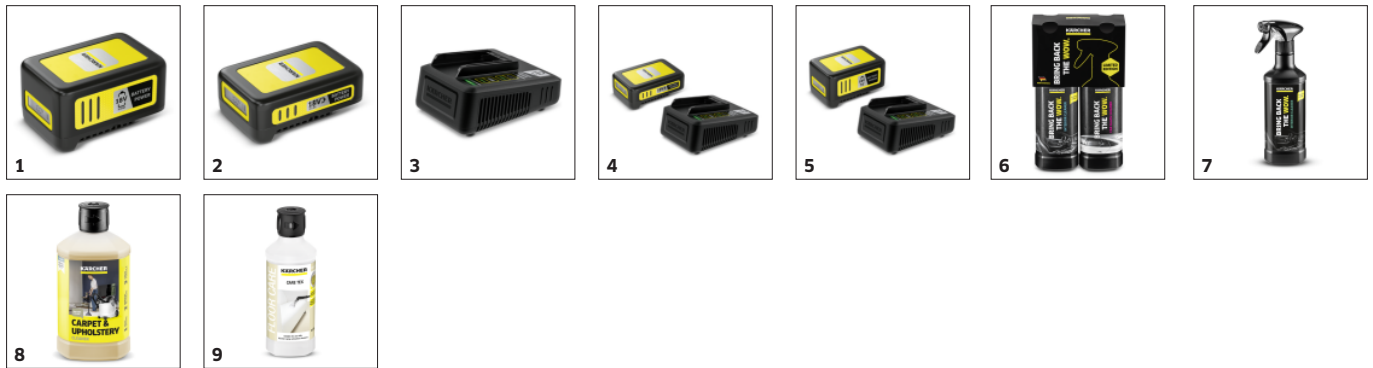

ZUBEHÖR VON SE 3-18 COMPACT HOME BATTERY SET 1.081-508.0

		Bestell-Nr.	Beschreibung	
AKKUS				
Battery Power 18/50	1	2.445-035.0	18 V / 5,0 Ah Kärcher Battery Power-Wechselakku mit innovativer Real Time Technology inkl. LCD-Display zur Anzeige des Akkuzustands. Geeignet für den Einsatz in allen Geräten der 18 V Kärcher Akkuplattform.	■
Battery Power 18/25	2	2.445-034.0	18 V / 2,5 Ah Kärcher Battery Power-Wechselakku mit innovativer Real Time Technology inkl. LCD-Display zur Anzeige des Akkuzustands. Geeignet für den Einsatz in allen Geräten der 18 V Kärcher Akkuplattform.	□
LADEGERÄTE				
Schnellladegerät Battery Power 18 V	3	2.445-032.0	Das Schnellladegerät lädt den 18 V / 2,5 Ah Kärcher Battery Power-Wechselakku in nur 44 Minuten zu 80 % auf und kann für alle Akkus der 18 V Kärcher Akkuplattform verwendet werden.	■
STARTERKIT AKKU UND LADEGERÄT				
Starter Kit Battery Power 18/25	4	2.445-062.0	Starter Kit Battery Power 18/25 inkl. 18 V / 2,5 Ah Battery Power-Wechselakku mit innovativer Real Time Technology und 18-V-Schnellladegerät. Für alle Geräte der 18 V Kärcher Akkuplattform.	□
Starter Kit Battery Power 18/50	5	2.445-063.0	Inkl. 18 V / 5,0 Ah Kärcher Battery Power-Wechselakku und 18-V-Schnellladegerät: das Starter Kit Battery Power 18/50 für den Einsatz in allen Geräten der 18 V Kärcher Akkuplattform.	□
FAHRZEUGREINIGUNG UND -PFLEGE				
Autoglasreiniger RM 650 + Innenraumreiniger RM 651	6	6.296-168.0	Das Autoreinigungs-Dream-Team: Der Autoglasreiniger RM 650 für streifenfreie Autoscheiben wird perfekt ergänzt durch den Innenraumreiniger RM 651 für ein erfrischend sauberes Interieur.	○
Innenraumreiniger RM 651	7	6.296-106.0	Für erfrischend saubere Innenräume ohne Gerüche: vom Cockpit bis zur Gummidichtung, vom Display bis zu Polstern und Kunstleder. Mit antistatischem Effekt und effektiver Geruchsneutralisierung.	○
TEPPICH- UND POLSTERREINIGUNG				
Teppichreiniger RM 519	8	6.295-771.0	Flüssiges Reinigungsmittel mit Schnelltrocken-Formel für die Reinigung zwischendurch. Geeignet für Teppichböden, Teppiche, Polster, Autositze etc.	○
TEXTILPFLEGE				
Textilprägnierer Care Tex RM 762	9	6.295-769.0	Hochwirksamer Schutz mit Langzeitwirkung für alle textilen Beläge. Teppiche, Polster und Autositze erhalten einen schmutzabweisenden Schutzfilm, der die Wiederanschmutzung erschwert. Schmutz kann so leichter und gründlicher abgesaugt werden.	○

■ Im Lieferumfang enthalten. □ Mögliches Zubehör. ○ Reinigungsmittel.