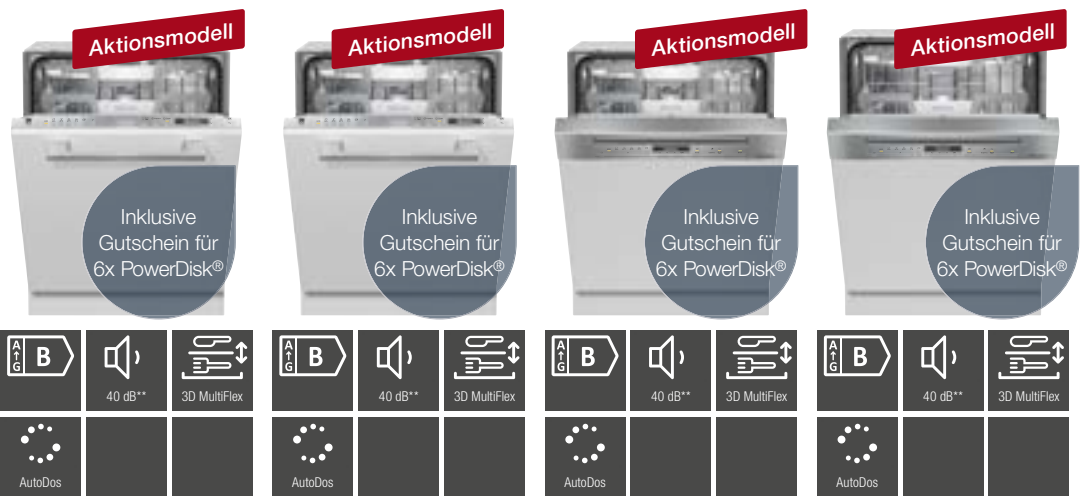

GESCHIRRSPÜLER – AUTODOS MIT POWERDISK

PRODUKTÜBERSICHT

Typ-/Verkaufsbezeichnung	G 7160 SCVi AutoDos	G 7165 SCVi XXL AutoDos	G 7110 SCi AutoDos	G 7115 SCi XXL AutoDos
Design				
Blendenausführung	Vollintegrierte Blende	Vollintegrierte Blende	Gerade Blende	Gerade Blende
Bedienungsart	Programmähltaste	Programmähltaste	Programmähltaste	Programmähltaste
Display	1-zeiliges Display mit Klartext	1-zeiliges Display mit Klartext	1-zeiliges Display mit Klartext	1-zeiliges Display mit Klartext
MultiLingua	•	•	•	•
Komfort				
Vernetzung mit Miele@home	•	•	•	•
AutoDos	•	•	•	•
Türschließhilfe	ComfortClose	ComfortClose	ComfortClose	ComfortClose
Restzeitanzeige und Startvorwahl	•	•	•	•
Funktionskontrolle	optisch und akustisch	optisch und akustisch	Display	Display
Effizienz und Nachhaltigkeit				
Wasserverb. im Programm Automatic in l ab	6,0	6,0	6,0	6,0
Wasserverb. im Programm Eco in l	8,4	8,4	8,4	8,4
Stromverb. im Programm ECO in kWh	0,640	0,640	0,640	0,640
Stromverb. in kWh im Programm ECO (Warmwasser)	0,40	0,40	0,40	0,40
Anzahl Maßgedecke	14	14	14	14
EcoFeedback	•	•	•	•
EcoPower Technology	•	•	•	•
Halbe Beladung	•	•	•	•
Ergebnisqualität				
Frischwasserspüler	•	•	•	•
AutoOpen-Trocknung	•	•	•	•
SensorDry	•	•	•	•
Brilliant GlassCare	•	•	•	•
Spülprogramme				
Programmpaket für den Alltag	•	•	•	•
PowerWash	•	•	•	•
ExtraLeise	40 dB(A)	40 dB(A)	40 dB(A)	40 dB(A)
Gerätepflege	•	•	•	•
Spüloptionen				
Express	•	•	•	•
Extra sauber	•	•	•	•
Extra trocken	•	•	•	•
Korbgestaltung				
Korbgestaltung	ComfortPlus	ComfortPlus	ComfortPlus	ComfortPlus
Sicherheit				
Waterproof-System	•	•	•	•
Sieb-Kontrollanzeige	•	•	•	•
Kindersicherung	-	-	•	•
Technische Daten				
Gesamtanschlusswert in kW	2,00	2,00	2,00	2,00
Spannung in V	230	230	230	230
Absicherung in A	10	10	10	10
Länge Wasserzulaufschlauch in m	1,50	1,50	1,50	1,50
Länge Wasserablaufschlauch in m	1,50	1,50	1,50	1,50
Länge der elektrischen Zuleitung in m	1,70	1,70	1,70	1,70
Unverbindliche Servicepreis-Empfehlung in EUR inkl. MwSt.				
Edelstahl CleanSteel	1.449,-	1.449,-	1.349,-	1.399,-
CleanSteel Front	-	-	-	-
Brilliantweiß	-	-	1.249,-	1.299,-
Havannabraun	-	-	-	-