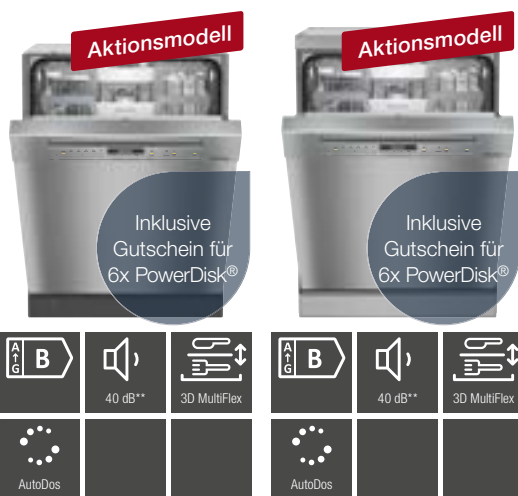

Typ-/Verkaufsbezeichnung	G 7110 SCU AutoDos	G 7110 SC AutoDos
Design		
Blendenausführung	Gerade Blende	Gerade Blende
Bedienungsart	Programmwahltaste	Programmwahltaste
Display	1-zeiliges Display mit Klartext	1-zeiliges Display mit Klartext
MultiLingua	•	•
Komfort		
Vernetzung mit Miele@home	•	•
AutoDos	•	•
Türschließhilfe	ComfortClose	ComfortClose
Restzeitanzeige und Startvorwahl	•	•
Funktionskontrolle	Display	Display
Effizienz und Nachhaltigkeit		
Wasserverb. im Programm Automatic in l ab	6,0	6,0
Wasserverb. im Programm Eco in l	8,4	8,4
Stromverb. im Programm ECO in kWh	0,640	0,640
Stromverb. in kWh im Programm ECO (Warmwasser)	0,40	0,40
Anzahl Maßgedecke	14	14
EcoFeedback	•	•
EcoPower Technology	•	•
Halbe Beladung	•	•
Ergebnisqualität		
Frischwasserspüler	•	•
AutoOpen-Trocknung	•	•
SensorDry	•	•
Brilliant GlassCare	•	•
Spülprogramme		
Programmpaket für den Alltag	•	•
PowerWash	•	•
ExtraLeise	40 dB(A)	40 dB(A)
Gerätepflege	•	•
Spüloptionen		
Express	•	•
Extra sauber	•	•
Extra trocken	•	•
Korbgestaltung		
Korbgestaltung	ComfortPlus	ComfortPlus
Sicherheit		
Waterproof-System	•	•
Sieb-Kontrollanzeige	•	•
Kindersicherung	•	•
Technische Daten		
Gesamtanschlusswert in kW	2,00	2,00
Spannung in V	230	230
Absicherung in A	10	10
Länge Wasserzulaufschlauch in m	1,50	1,50
Länge Wasserablaufschlauch in m	1,50	1,50
Länge der elektrischen Zuleitung in m	1,70	1,70
Unverbindliche Servicepreis-Empfehlung in EUR inkl. MwSt.		
Edelstahl CleanSteel	1.209,-	-
CleanSteel Front	1.209,-	1.179,-
Brilliantweiß	1.109,-	1.079,-
Havannabraun	-	-