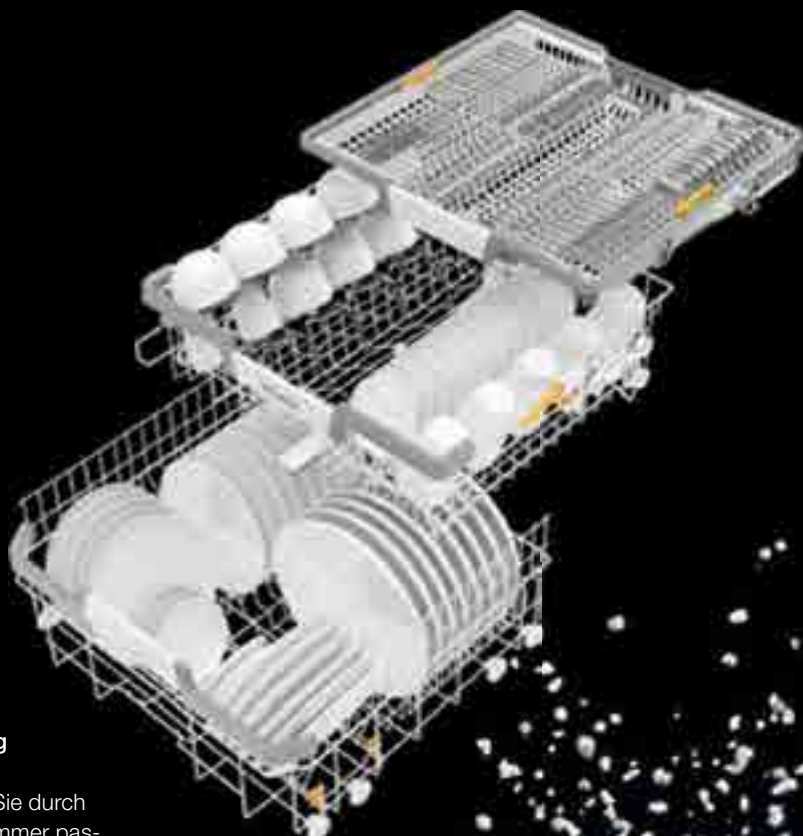

Abwaschen war noch nie so clever.

Die weltweit erste automatische Dosierung mit integrierter PowerDisk¹⁾ heißt AutoDos – entwickelt von Miele. Das präzise aufeinander abgestimmte System aus Geschirrspüler und unserem exklusiven Pulvergranulat sorgt für brillante Reinigungsergebnisse. Im Gegensatz zu herkömmlichen Spülmaschinentabs wird das Pulvergranulat abhängig vom gewählten Programm automatisch dosiert – in der exakt benötigten Menge und zum optimalen Zeitpunkt. Auch mehrmaliges Dosieren innerhalb eines Programms ist auf diese Weise möglich. Im Programm Automatic misst ein Sensor den Verschmutzungsgrad und die Dosierung wird entsprechend angepasst.

¹⁾ Patent: EP2850990

²⁾ Im Programm ECO 50 °C

ECHTE INNOVATIONEN FÜR OPTIMALE SPÜLERGEBNISSE.

Innovative Wasserführung für wassersparendes Spülen

Im ECO-Programm ist der Wasserverbrauch auf 8,9 Liter reduziert. Damit ist auch weniger Energie zum Aufheizen nötig – und Sie profitieren von einem energieeffizienten Geschirrspüler. Die Wasserersparnis wird durch ein intelligent gestaltetes Zuflusssystem und ein neues, hocheffizientes Filtersystem möglich. Eine zusätzliche Dämmung reduziert Wärmeverluste und damit die Energie, die zum Aufheizen des Wassers nötig ist.

Intelligente Korbgestaltung

Verschiedenste Geschirr- und Besteckteile platzieren Sie durch erstaunliche Möglichkeiten immer passend. Der markant-elegante Griff sorgt für ein sicheres Herausziehen der Körbe – bequem aus jedem Winkel. Auf den Noppen der FlexCare-Tassenauflage finden Tassen sicheren Halt.